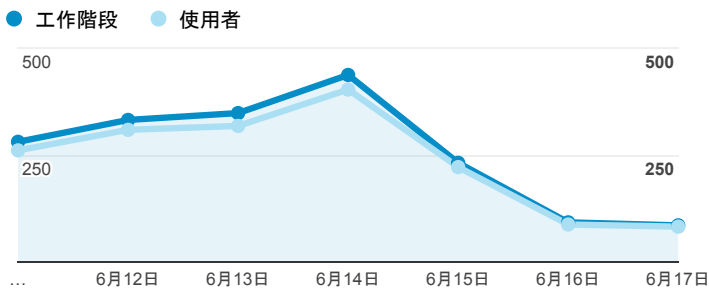

報表01_訪客

2018年6月11日 - 2018年6月17日

所有使用者
100.00% 個工作階段

平均造訪停留時間和單次造訪頁數

跳出率和平均造訪停留時間

造訪和不重複訪客

造訪和新造訪

造訪 (依裝置類別分組)