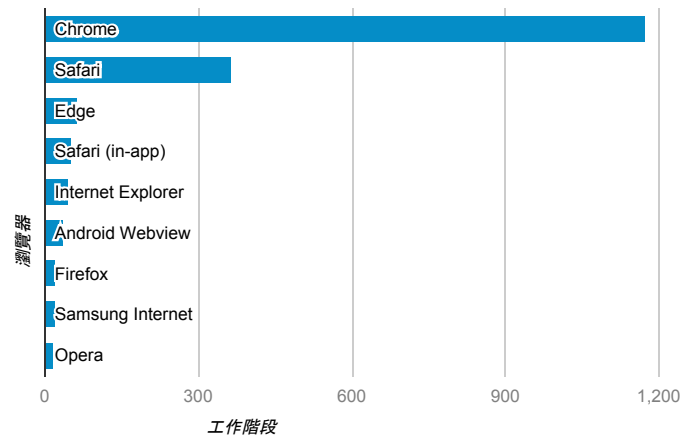

造訪地圖

造訪 (依瀏覽器分組)