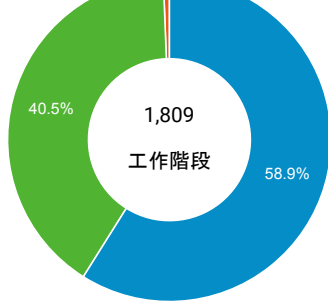

desktop mobile tablet

造訪地圖

造訪 (依瀏覽器分組)

造訪和新造訪率 (依行動裝置資訊分組)

造訪 (依語言分組)

語言	工作階段
zh-tw	1,561
en-us	154
zh-cn	35
fr	20
en-gb	13
ia-ip	9

zh-hk	4
en	3
ko-kr	2
c	1