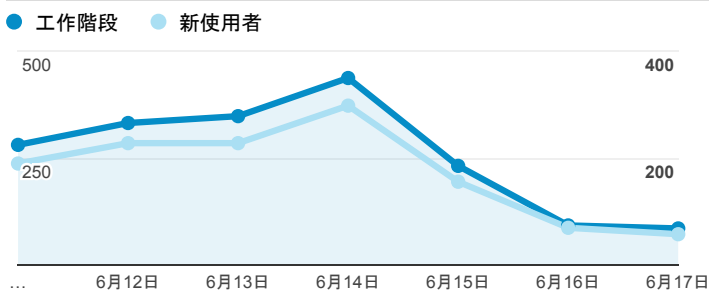

報表01_訪客

2018年6月11日 - 2018年6月17日

所有使用者
100.00% 個工作階段

平均造訪停留時間和單次造訪頁數

跳出率和平均造訪停留時間

造訪和不重複訪客

造訪和新造訪

造訪 (依裝置類別分組)