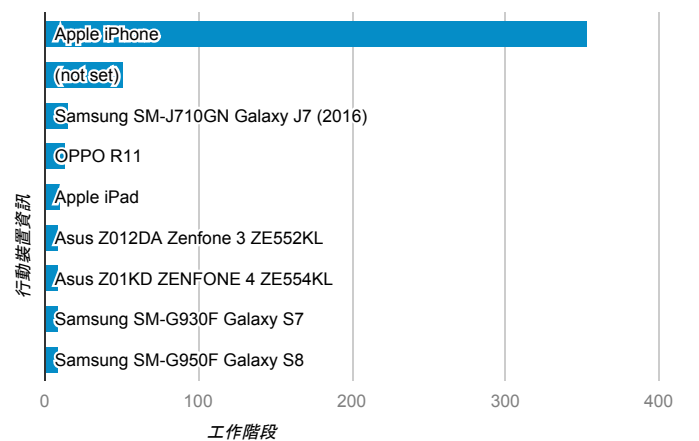

desktop mobile tablet

造訪地圖

造訪 (依瀏覽器分組)

造訪和新造訪率 (依行動裝置資訊分組)

造訪 (依語言分組)

語言	工作階段
zh-tw	1,561
en-us	154
zh-cn	35
fr	20
en-gb	13
ia-ip	9

zh-hk	4
en	3
ko-kr	2
c	1