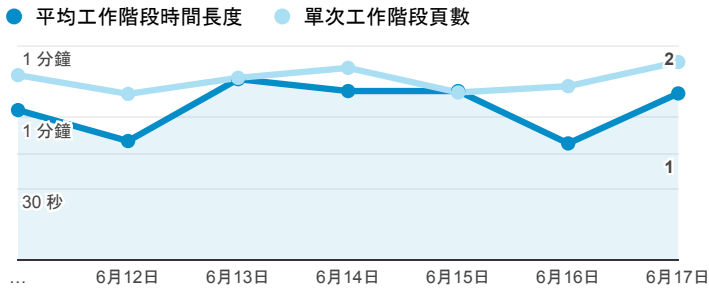

報表01_訪客

2018年6月11日 - 2018年6月17日

所有使用者
100.00% 個工作階段

平均造訪停留時間和單次造訪頁數

跳出率和平均造訪停留時間

造訪和不重複訪客

造訪和新造訪

造訪 (依裝置類別分組)

desktop mobile tablet

造訪地圖

造訪 (依瀏覽器分組)

造訪和新造訪率 (依行動裝置資訊分組)

造訪 (依語言分組)

語言	工作階段
zh-tw	1,561
en-us	154
zh-cn	35
fr	20
en-gb	13
ia-ip	9

zh-hk	4
en	3
ko-kr	2
c	1