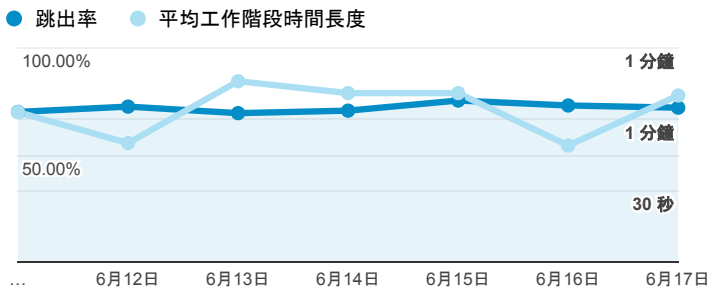

報表01_訪客

2018年6月11日 - 2018年6月17日

所有使用者
100.00% 個工作階段

平均造訪停留時間和單次造訪頁數

跳出率和平均造訪停留時間

造訪和不重複訪客

造訪和新造訪

造訪 (依裝置類別分組)